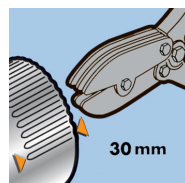

Réf. 030055

GenCode : 3476060003003 / Peso : 520Kg

RET 5 HOJAS - Pinza para estrechar de 5 hojas

Pinza para estrechar todos los tipos de tubos metálicos.
Recalca de 30 mm con 2 marcas en 1 sola presión.

FOTOS DE CONTEXTO